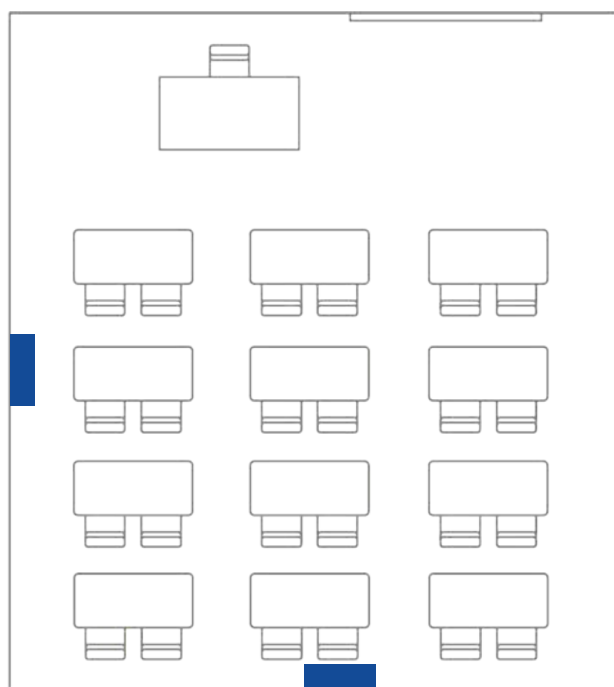

Disinfezione dell'aria

Tempo di disinfezione
con **UpperAir (99%)** **< 50
min**

Soluzione UpperAir WM

N° 2 WL345W
1xTUV T5 25W 370mW UV-C

Soluzione con Active Air

N° 3 Active Air
2x TUV PL-L60W