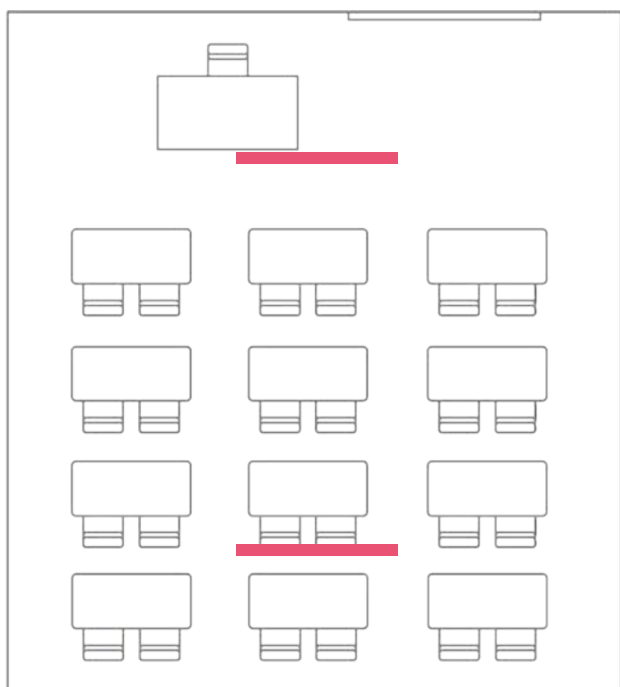

Scuole

Dimensioni del locale:
7m x 6m x 3.4m (altezza)

Disinfezione delle superfici

Tempo di disinfezione
(efficacia 99,99 %) **< 25
min**

Soluzione con BattenTMS030

N° 2 Batten UV-C TMS030
2xTUV T8 R 36W HFP